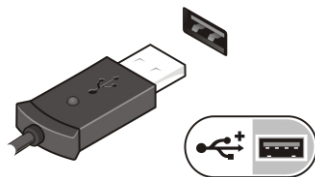

✎ ΣΗΜΕΙΩΣΗ: Ορισμένες συσκευές μπορεί να μην περιλαμβάνονται στη συσκευασία αν δεν τις παραγγείλατε.

1. Συνδέστε τον προσαρμογέα ισχύος AC στον σύνδεσμό του στον υπολογιστή και στην ηλεκτρική πρίζα.

Αριθμός 4. Προσαρμογέας ισχύος AC

2. Συνδέστε το καλώδιο δικτύου (προαιρετικά).

Αριθμός 5. Σύνδεσμος δικτύου

3. Συνδέστε συσκευές USB, όπως ποντίκι ή πληκτρολόγιο (προαιρετικά).

Αριθμός 6. Σύνδεσμος USB

4. Ανοίξτε την οθόνη του υπολογιστή και πιέστε το κουμπί τροφοδοσίας για να τον θέσετε σε λειτουργία.