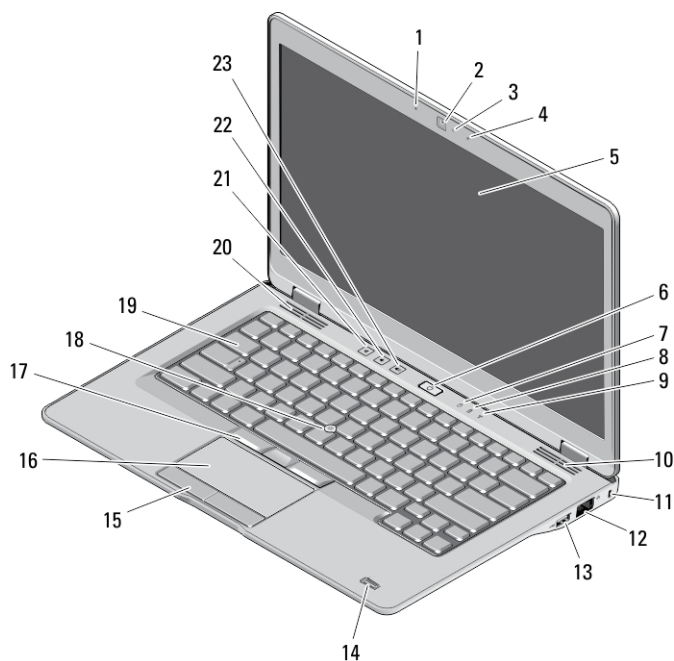

Dell Latitude 6430u

Πληροφορίες για τη ρύθμιση και τα χαρακτηριστικά

Σχετικά με τις προειδοποιήσεις

 **ΠΡΟΕΙΔΟΠΟΙΗΣΗ: Η ΠΡΟΕΙΔΟΠΟΙΗΣΗ** επισημαίνει ενδεχόμενο κίνδυνο για υλική ζημιά, τραυματισμό ή θάνατο.

Όψη μπροστινής και πίσω πλευράς

Αριθμός 1. Όψη μπροστινής πλευράς

1. μικρόφωνο

2. κάμερα

08JK1JA00

Μοντέλο σύμφωνα με τους κανονισμούς:
P36G
Τύπος σύμφωνα με τους κανονισμούς:
P36G001
2012-11

3. λυχνία κατάστασης κάμερας
4. μικρόφωνο
5. οθόνη
6. κουμπί τροφοδοσίας
7. ενδεικτική λυχνία δραστηριότητας σκληρού δίσκου
8. ενδεικτική λυχνία φόρτισης μπαταρίας
9. ενδεικτική λυχνία κατάστασης ασύρματης επικοινωνίας
10. ηχείο
11. θυρίδα καλωδίου ασφαλείας
12. σύνδεσμος δικτύου
13. σύνδεσμος USB 3.0 με ρεύμα
14. μονάδα ανάγνωσης δακτυλικών αποτυπωμάτων (προαιρετικά)
15. κουμπιά επιφάνειας αφής (2)
16. επιφάνεια αφής
17. κουμπιά δείκτη-στιλό (trackstick) (3)
18. δείκτης-στιλό (trackstick)
19. πληκτρολόγιο
20. ηχείο
21. κουμπί σίγασης έντασης ήχου
22. κουμπί μείωσης έντασης ήχου
23. κουμπί αύξησης έντασης ήχου