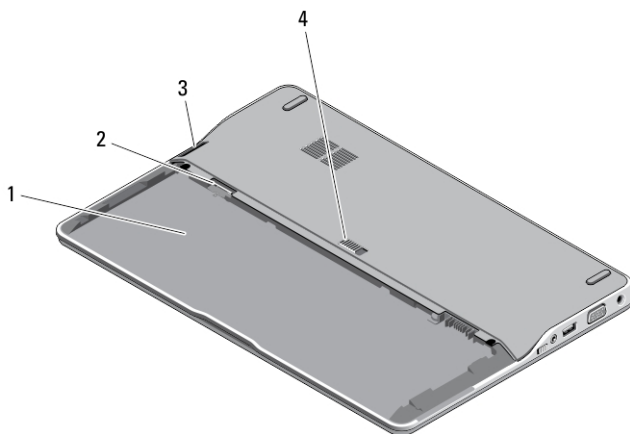

Όψη μπροστινής και πίσω πλευράς

Αριθμός 1. Όψη μπροστινής πλευράς

1. μικρόφωνο

2. κάμερα

08JK1JA00

Μοντέλο σύμφωνα με τους κανονισμούς:
P36G
Τύπος σύμφωνα με τους κανονισμούς:
P36G001
2012-11

3. λυχνία κατάστασης κάμερας
4. μικρόφωνο
5. οθόνη
6. κουμπί τροφοδοσίας
7. ενδεικτική λυχνία δραστηριότητας σκληρού δίσκου
8. ενδεικτική λυχνία φόρτισης μπαταρίας
9. ενδεικτική λυχνία κατάστασης ασύρματης επικοινωνίας
10. ηχείο
11. θυρίδα καλωδίου ασφαλείας
12. σύνδεσμος δικτύου
13. σύνδεσμος USB 3.0 με ρεύμα
14. μονάδα ανάγνωσης δακτυλικών αποτυπωμάτων (προαιρετικά)
15. κουμπιά επιφάνειας αφής (2)
16. επιφάνεια αφής
17. κουμπιά δείκτη-στιλό (trackstick) (3)
18. δείκτης-στιλό (trackstick)
19. πληκτρολόγιο
20. ηχείο
21. κουμπί σίγασης έντασης ήχου
22. κουμπί μείωσης έντασης ήχου
23. κουμπί αύξησης έντασης ήχου

Αριθμός 2. Όψη πίσω πλευράς

1. ενδείκτης κατάστασης τροφοδοσίας
2. ενδείκτης κατάστασης μπαταρίας
3. ενδείκτης δραστηριότητας σκληρού δίσκου
4. σύνδεσμος eSATA/USB 3.0
5. αεραγωγοί ψύξης
6. σύνδεσμος HDMI
7. σύνδεσμος τροφοδοσίας
8. σύνδεσμος VGA
9. σύνδεσμος USB 3.0
10. σύνθετος σύνδεσμος ήχου/ μικροφώνου

Όψη βάσης

Αριθμός 3. Όψη βάσης (χωρίς μπαταρία)

1. φαντίο μπαταρίας
2. θυρίδα SIM
3. μονάδα ανάγνωσης καρτών μνήμης
4. μάνταλο αποδέσμευσης μπαταρίας

Γρήγορη ρύθμιση

⚠ ΠΡΟΕΙΔΟΠΟΙΗΣΗ: Προτού ξεκινήσετε κάποια από τις διαδικασίες που περιγράφει η ενότητα, διαβάστε τις οδηγίες που παραλάβατε μαζί με τον υπολογιστή σας και αφορούν θέματα ασφάλειας. Για πρόσθετες πληροφορίες σχετικά με τις άριστες πρακτικές, ανατρέξτε στην ιστοσελίδα www.dell.com/regulatory_compliance.