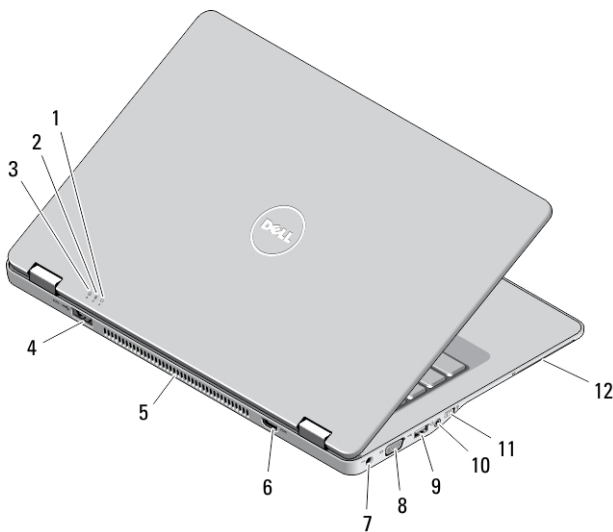

Όψη μπροστινής και πίσω πλευράς

Αριθμός 1. Όψη μπροστινής πλευράς

1. μικρόφωνο

2. κάμερα

08JK1JA00

Μοντέλο σύμφωνα με τους κανονισμούς:
P36G
Τύπος σύμφωνα με τους κανονισμούς:
P36G001
2012-11

3. λυχνία κατάστασης κάμερας
4. μικρόφωνο
5. οθόνη
6. κουμπί τροφοδοσίας
7. ενδεικτική λυχνία δραστηριότητας σκληρού δίσκου
8. ενδεικτική λυχνία φόρτισης μπαταρίας
9. ενδεικτική λυχνία κατάστασης ασύρματης επικοινωνίας
10. ηχείο
11. θυρίδα καλωδίου ασφαλείας
12. σύνδεσμος δικτύου
13. σύνδεσμος USB 3.0 με ρεύμα
14. μονάδα ανάγνωσης δακτυλικών αποτυπωμάτων (προαιρετικά)
15. κουμπιά επιφάνειας αφής (2)
16. επιφάνεια αφής
17. κουμπιά δείκτη-στιλό (trackstick) (3)
18. δείκτης-στιλό (trackstick)
19. πληκτρολόγιο
20. ηχείο
21. κουμπί σίγασης έντασης ήχου
22. κουμπί μείωσης έντασης ήχου
23. κουμπί αύξησης έντασης ήχου

Αριθμός 2. Όψη πίσω πλευράς

1. ενδείκτης κατάστασης τροφοδοσίας
2. ενδείκτης κατάστασης μπαταρίας
3. ενδείκτης δραστηριότητας σκληρού δίσκου
4. σύνδεσμος eSATA/USB 3.0
5. αεραγωγοί ψύξης
6. σύνδεσμος HDMI
7. σύνδεσμος τροφοδοσίας
8. σύνδεσμος VGA
9. σύνδεσμος USB 3.0
10. σύνθετος σύνδεσμος ήχου/ μικροφώνου